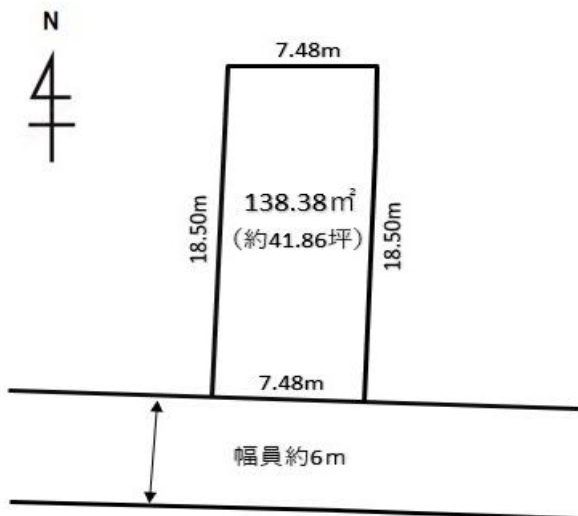

売土地

春日井市白山町

坪単価
約 53 万円

土地面積
138.38 m²

現況
上物有

物件情報	売土地		
最寄駅	JR 中央本線「高蔵寺」駅		
価格	2,200 万円		
物件所在地	春日井市白山町 2 丁目 16-11		
交通	JR 中央本線「高蔵寺」駅 徒歩 16 分		
土地面積	(公簿) 138.38 m ² (約 41.86 坪)		
都市計画	市街化区域	用途地域	第一種中高層 住居専用地域
建ぺい率	60%	容積率	200%
接道	南側幅員約 6m、接道間口約 7.48m		
備考	準防火地域 居住誘導区域内 現況有姿渡し 引渡：応相談		